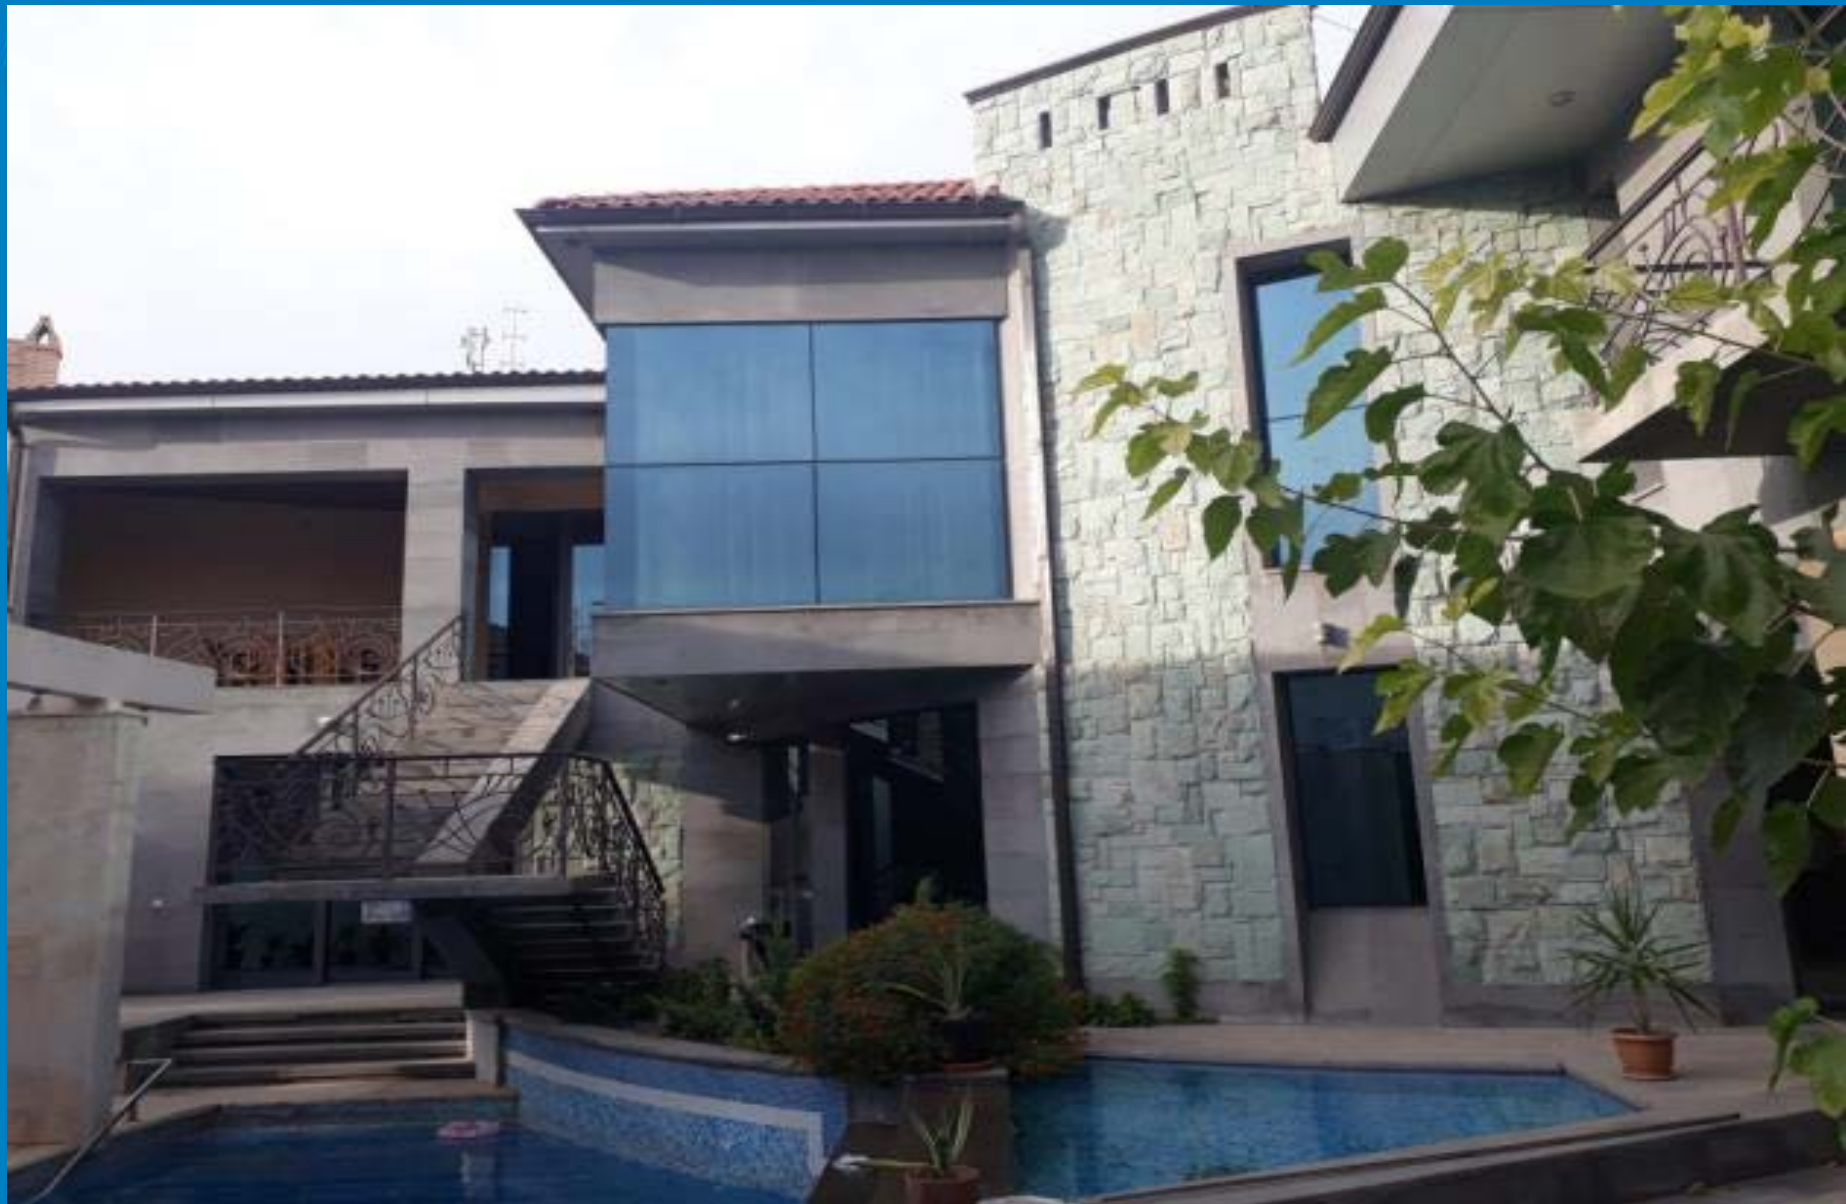

# Жилой Дом

Адрес: РА, г. Ереван, Норк-Мараш,  
ул. Арменакян 90/1

Жилой дом: 479.3 кв.м.

Бассейн: 42 кв.м.

Площадь земельного участка: 692.55 кв.м.

ConverseBank

**Цена: по контракту**

**Тел: (+374) 98 49 44 55**