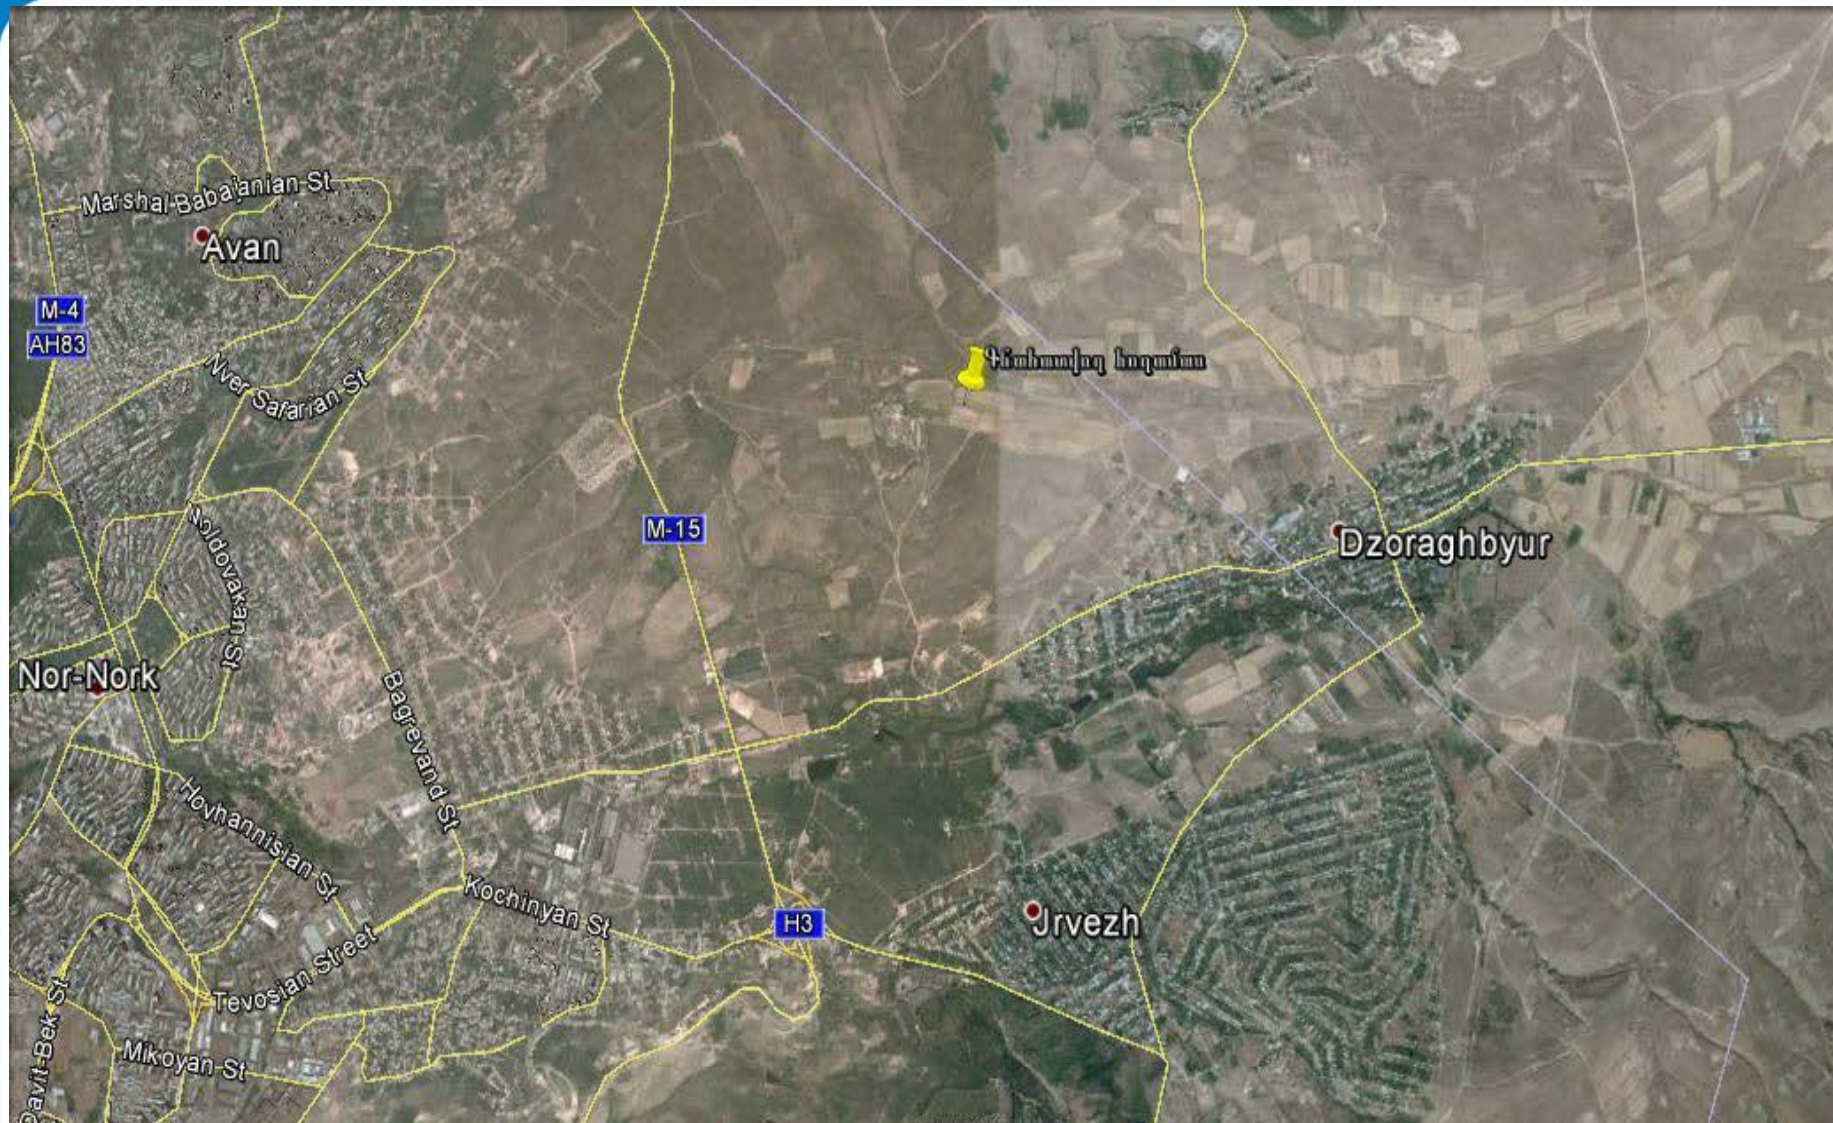

Հողատարածք / գյուղատնտեսական նպատակի/

Հասցե՝ ՀՀ, Կոտայքի մարզ, համայնք
Չորաղբյուր,,
Մակերեսը՝ 1.31 հա:

ConverseBank

ԳԻՆԸ՝ 17.100.000 ՀՀ դրամ

Հեռ՝ (+374) 98 49 44 55