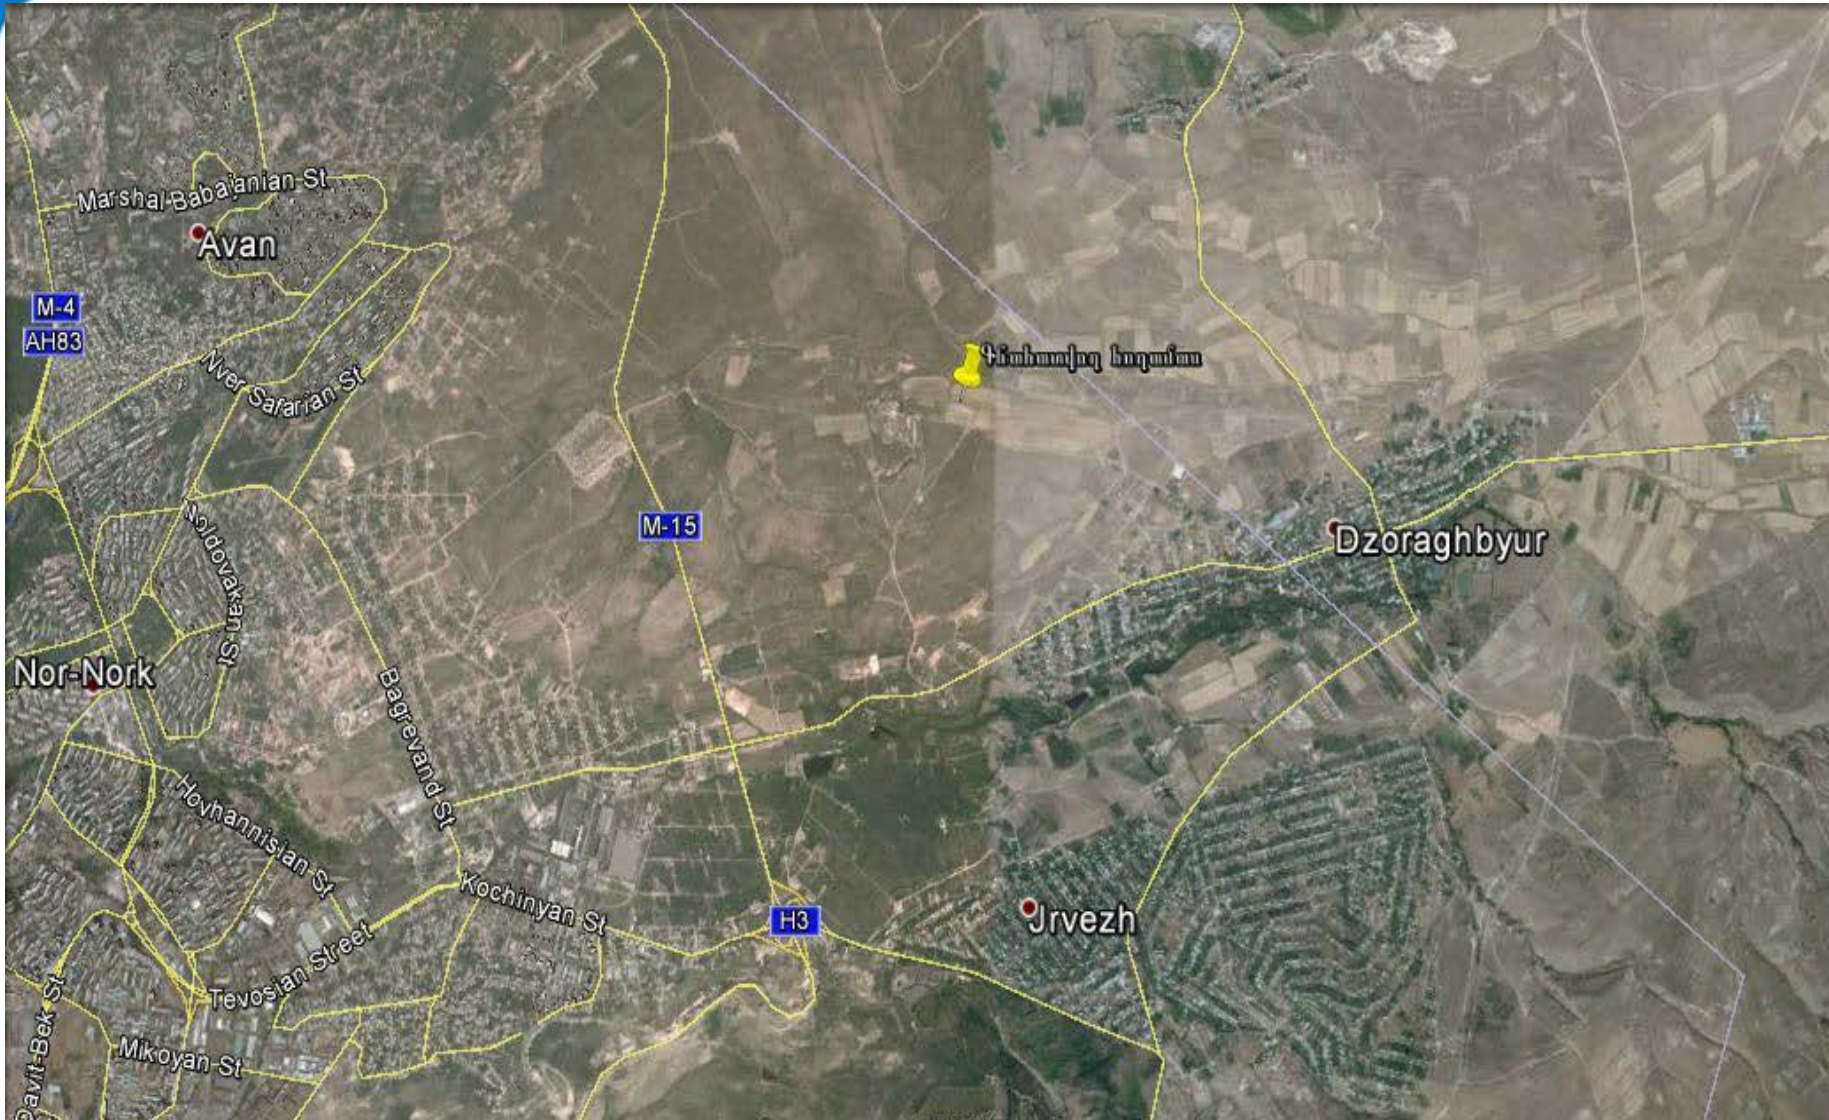

# Земельный участок /сельскохозяйственного назначения/

Адрес: РА, Котайская область, община  
Дзорахбюр  
Площадь 1.31 га

ConverseBank

**ЦЕНА 17.100.000 драмов РА**

Тел.: (+374) 98 49 44 55